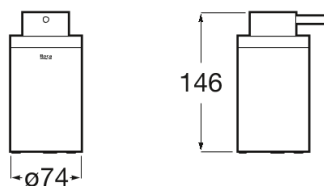

HOTELS

Sæbedispenser

MÅL

Bredde	97 mm
Dybde	74 mm
Højde	146 mm

FARVE OG FINISH

C0 Chrome

TEKNISKE TEGNINGER

EGENSKABER

Finish: Krom

Fæstningsæt: Medfølger

Installationstype: Bordplade

Kapacitet (l): 0,24

Materiale: Metal

Hærværksbeskyttelse

Hotels

En alliance mellem enkelhed, stil og funktionalitet. Denne kollektion er designet til at passe til ethvert sted og ethvert behov. Inspireret af minimalistiske former og stor alsidighed. En løsning udtænkt til små og store designprojekter, både offentlige og private.